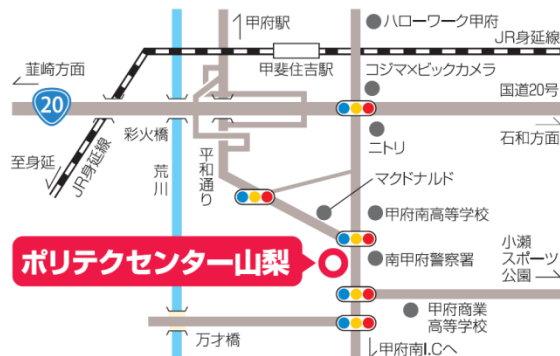

日程等

実施年月日

令和2年 **3月17日** (火) 13:30~16:30

主催

- やまなし若者サポートステーション
- 独立行政法人高齢・障害・求職者雇用支援機構山梨支部
山梨職業能力開発促進センター（ポリテクセンター山梨）

会場

山梨職業能力開発促進センター（ポリテクセンター山梨）
甲府市中小河原町 403-1

- JR身延線「甲斐住吉駅」徒歩15分
- JR「甲府駅」より山梨交通バス「上今井方面系統行」乗車20分「南甲府警察署」下車徒歩すぐ